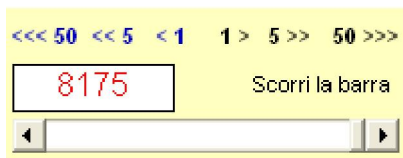

Scorrimento estrazioni

Per muoverci agevolmente nel quadro estrazionale, cioè scorrere il nostro archivio, potremo usare la **barra di scorrimento generale** oppure potremo saltare a 5 estrazioni addietro o in avanti, o 50 estrazioni addietro o in avanti cliccando sulle **freccie di scorrimento**, ben visibili nel nostro programma.

Nel menù delle estrazioni è presente una voce particolarmente importante e che si riferisce al "Genera archivi derivati". E' necessario eseguire questa operazione successivamente all'aggiornamento delle estrazioni, in modo da avere archivi perfettamente allineati. Dovete ricordare di eseguire tale azione che incide, AD ESEMPIO, sui filtri opzionali o sulla congruità di frequenza.

Per generare gli archivi derivati accederemo alla voce di menù estrazioni, sceglieremo "Genera archivi derivati" e provvederemo alla loro elaborazione.